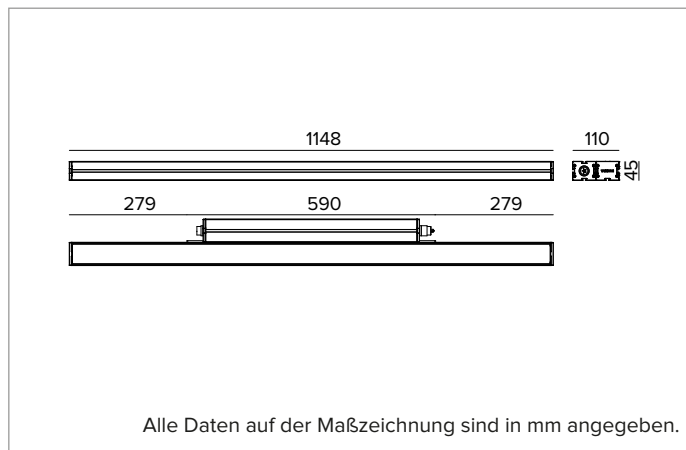

## Linearer ausrichtbarer LED-Einbaustrahler

	4000K	H(m)	D(m)	Emax(lx)		
	Ra80		27°			
	Fixture Power	70W	1	0.47	17168	
	Source Flux	9596lm	2	0.95	4292	
	Fixture Flux	4681lm	3	1.42	1908	
	Efficacy	67lm/W	4	1.89	1073	
TS2147	Imax=1789cd/klm	Imax	17168cd	5	2.37	687